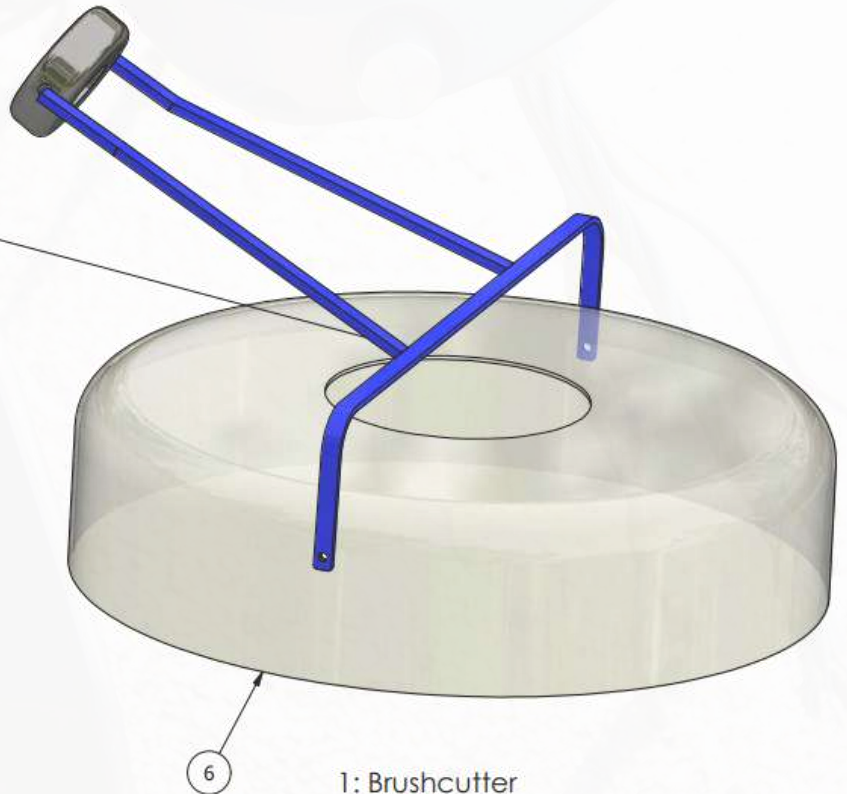

ARMIGO MULTIPLO KOMBINIERT UNKRAUTBÜRSTEN UND FREISCHNEIDEN IN EINEM MULTIFUNKTIONSKOPF. ZUM ENTFERNEN VON UNKRAUT WERDEN BÜRSTEN VERWENDET, DIE MITTELS DEM EINZIGARTIGEM KLIKSISTEEM EINFACH EINGEKLIKT WERDEN KÖNNEN. UM MIT DEM FREISCHNEIDEN (RASENTRIMMEN) ZU BEGINNEN, KÖNNEN SIE DIE BÜRSTE GANZ EINFACH MIT NUR EINEM EINZIGEN KNOPFD RUCK ENTFERNEN, UND DIE TRIMMDRÄHTE IN DAS KOPFSTÜCK EINRASTEN LASSEN.

Armigo MULTIPLO

MTP401H

Armigo TRIPLO

MTT301H

REPLACEMENT CONE

REF. AMD01

REPLACEMENT BRUSHES

REF.	AMOUNT
MTT2036	14mm (Set 6 pcs)
MTT203150	14mm (Box 150 pcs)
MTT2056	12mm (Set 6 pcs)
MTT205150	12mm (Box 150 pcs)
MTT2046	8mm (Set 6 pcs)
MTT204210	8mm (Box 150 pcs)

Armigo MOUNTING BRUSHES AND WIRES

- 1: Brushcutter
- 2: ARMIGO Multiplo
- 3: Nut
- 4: Brushes (8-12-14mm)
- 5: Cap
- 6: Protective Hood
- 7: Trimmer Lines

Important! Use Nylsaw or equivalent (3,5 - 4,5mm) Trimmer Lines