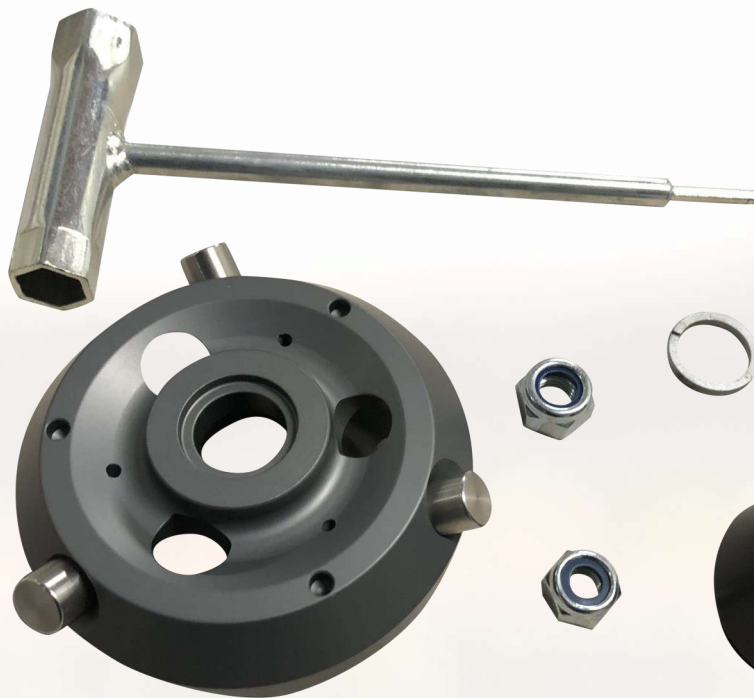

Armigo Triplo / Multiplo

BASICSET REF. MTT301BK / MTP401BK