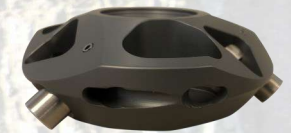

DER ARMIGO® TRIPLO VERFÜGT ÜBER EIN EINZIGARTIGES KLIKSISTEEM ZUM WECHSELN DER BÜRSTE. DIE POSITION DER TRIPLO-BÜRSTE IST LEICHT SCHRÄG, WELCHES DAS ARBEITEN DAMIT SEHR ANGENEHM MACHT. DIE DREI BÜRSTE GEWÄHRLEISTEN EINEN OPTIMALES KONTAKT ZUR OBERFLÄCHE UND SIND DAHER GERÄUSCHARM.

Armigo MULTIPLO

DE ARMIGO® MULTIPLO COMBINEERT ONKRUID BORSTELN EN BOSMAAIEN DOOR MIDDEL VAN EEN MULTIFUNCTIONELE KOP. VOOR HET ONKRUID BORSTELN GEBRUIKT MEN BORSTELS, EENVOUDIG IN TE KLIKKEN VIA HET UNIEKE KLIKSISTEEM. WILT U STARTEN MET BOSMAAIEN DAN VERWIJDERT U MET ÉÉN DRUK OP DE KNOP DE BORSTELS EN KLIKT U DE TRIMDRADEN IN HET KOPSTUK.

ARMIGO MULTIPLO COMBINES WEED BRUSHING AND BRUSHCUTTING BY MEANS OF A MULTIFUNCTIONAL HEAD. FOR WEED BRUSHING, THE BRUSHES ARE EASY TO PLACE THROUGH THE UNIQUE CLICK SYSTEM. IF YOU WANT TO START MOWING, REMOVE THE BRUSHES AT THE TOUCH OF A BUTTON AND CLICK MOWING LINES IN THE HEAD.

ARMIGO MULTIPLO KOMBINIERT UNKRAUTBÜRSTEN UND FREISCHNEIDEN IN EINEM MULTIFUNKTIONSKOPF. ZUM ENTFERNEN VON UNKRAUT WERDEN BÜRSTEN VERWENDET, DIE MITTELS DEM EINZIGARTIGEM KLIKSISTEEM EINFACH EINGEKLIKT WERDEN KÖNNEN. UM MIT DEM FREISCHNEIDEN (RASENTRIMMEN) ZU BEGINNEN, KÖNNEN SIE DIE BÜRSTE GANZ EINFACH MIT NUR EINEM EINZIGEN KNOPFD RUCK ENTFERNEN, UND DIE TRIMMDRÄHTE IN DAS KOPFSTÜCK EINRASTEN LASSEN.

Armigo

Your friend in weedbrushing